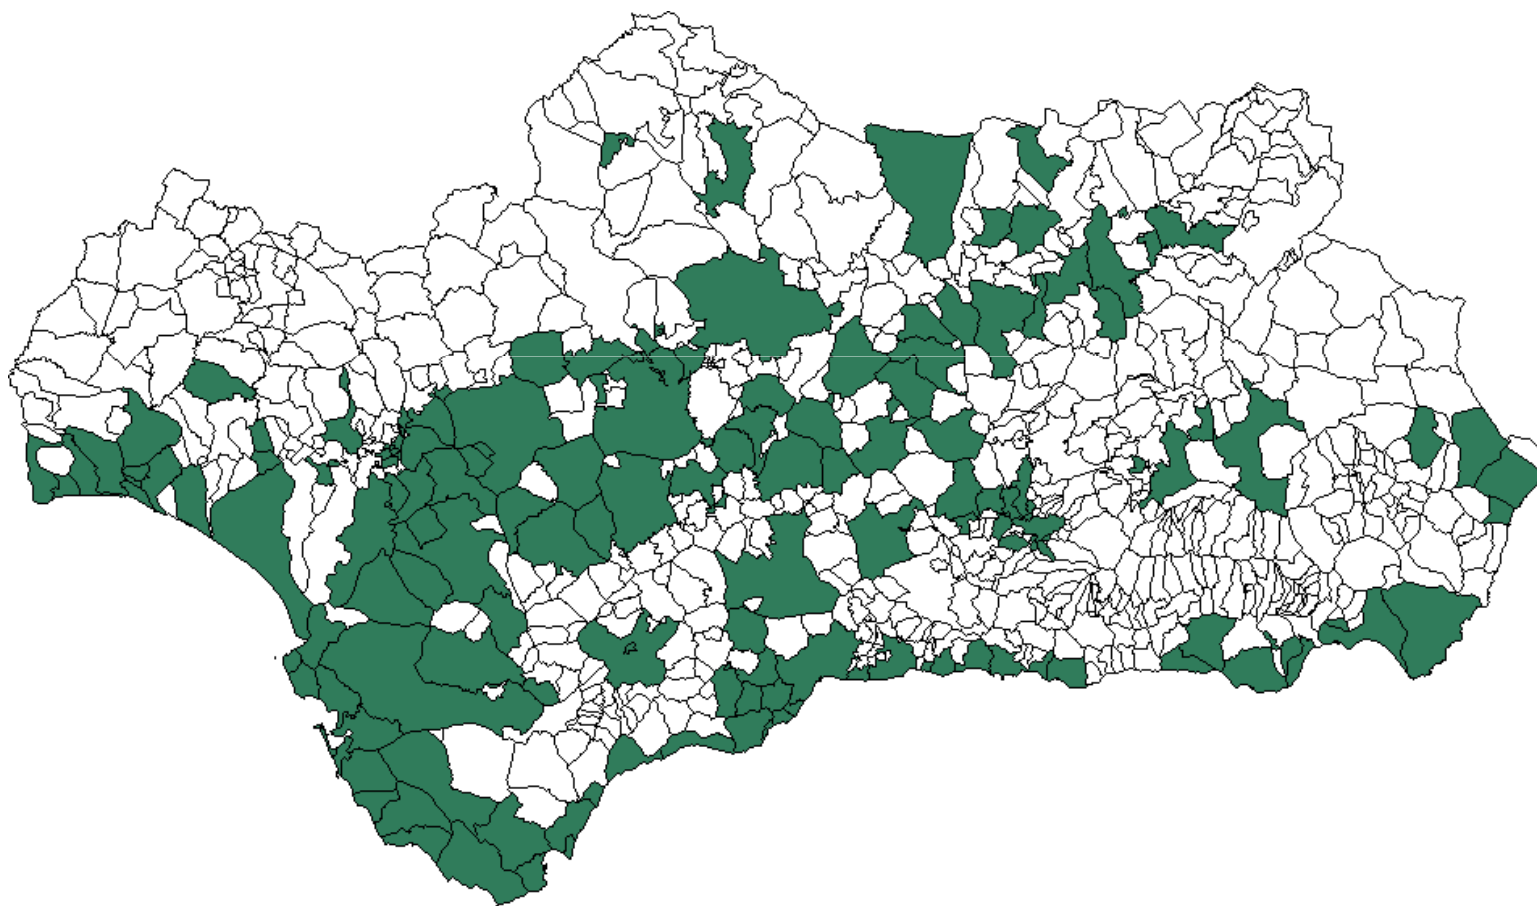

Centro de Estudios Andaluces
CONSEJERÍA DE LA PRESIDENCIA

Fundació
Carles Pi
i Sunyer

OBSERVATORIO DE GOBIERNO LOCAL ANDALUCÍA 2008

Observatorio de Gobierno Local